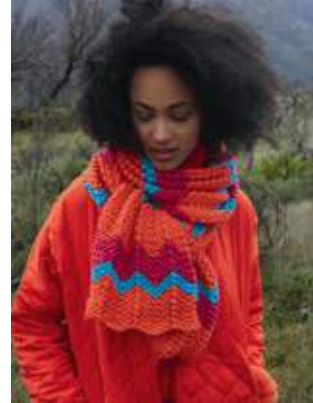

ON THE TOP
PATTERN# 279-018-001